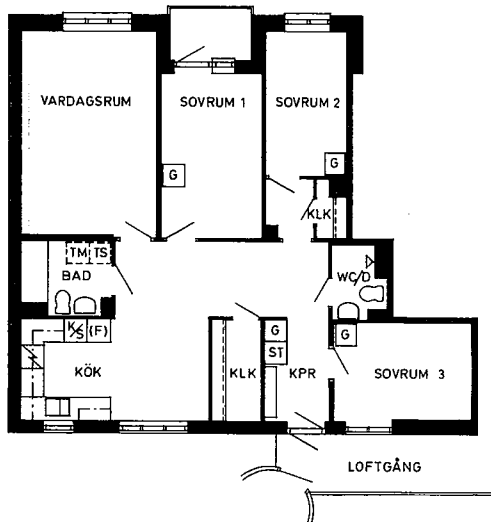

2 rum och kök
Typ 2A 61 m²

3 rum och kök
Typ 3A 78 m²
Typ 3D 78 m² *

* Lägenhet typ 3D saknar balkong, den har i stället uteplats på mark med pergola.

4 rum och kök
Typ 4A 99 m²

3 2/2 rum och kök
Typ 3 2/2A 108 m²

2 rum och kök
Typ 2B 59 m²

2 1/2 rum och kök
Typ 2 1/2A 80 m²

3 rum och kök
Typ 3B 74 m²

3 rum och kök
Typ 3C 83 m²

2 2/2 rum och kök
Typ 2 2/2A 96 m²

2 2/2 rum och kök
Typ 2 2/2B 99 m²

3 2/2 rum och kök
Typ 3 2/2B 109 m²
Typ 3 2/2C 109 m² *

* Lägenhet typ 3 2/2C saknar balkong. Den har i stället uteplats på mark med pergola.

LÄGENHETSNUMMER OCH LÄGENHETSTYPER

LÄGENHETER I GATHUS

Lägenhetsnummer:

7 tr

021

022

023