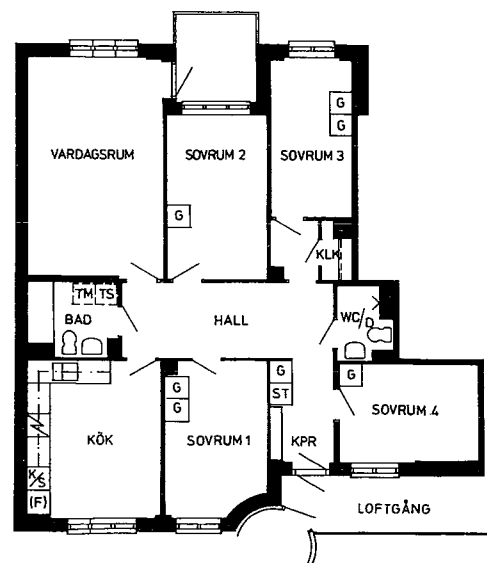

LÄGENHETSTYPER

Skala 1 : 200 1 cm = 2 m

- | | | | |
|-----|---------------------|-----|-------------------------|
| G | = Garderob | (F) | = Plats för frysskåp |
| L | = Linneskåp | ☑ | = Elspis |
| ST | = Städsåp | T | = Plats för torkskåp |
| KLK | = Klädskåp | TM | = Plats för tvättmaskin |
| K/S | = Kyl- och svalskåp | KPR | = Kapprum |

2 rum och kök
Typ 2A 61 m²

3 rum och kök
Typ 3A 78 m²
Typ 3D 78 m² *

* Lägenhet typ 3D saknar balkong, den har i stället uteplats på mark med pergola.

4 rum och kök
Typ 4A 99 m²

3 2/2 rum och kök
Typ 3 2/2A 108 m²

2 rum och kök
Typ 2B 59 m²

2 1/2 rum och kök
Typ 2 1/2A 80 m²

3 rum och kök
Typ 3B 74 m²

3 rum och kök
Typ 3C 83 m²

2 2/2 rum och kök
Typ 2 2/2A 96 m²

2 2/2 rum och kök
Typ 2 2/2B 99 m²

3 2/2 rum och kök
Typ 3 2/2B 109 m²
Typ 3 2/2C 109 m² *