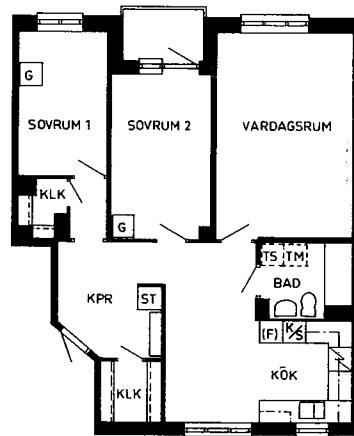

LÄGENHETSTYPER

Skala 1 : 200 1 cm = 2 m

- | | | | |
|-----|---------------------|-----|-------------------------|
| G | = Garderob | (F) | = Plats för frysskåp |
| L | = Linneskåp | ☑ | = Elspis |
| ST | = Städsåp | T | = Plats för torkskåp |
| KLK | = Klädskåp | TM | = Plats för tvättmaskin |
| K/S | = Kyl- och svalskåp | KPR | = Kapprum |

2 rum och kök
Typ 2A 61 m²

3 rum och kök
Typ 3A 78 m²
Typ 3D 78 m² *

* Lägenhet typ 3D saknar balkong, den har i stället uteplats på mark med pergola.

4 rum och kök
Typ 4A 99 m²

3 2/2 rum och kök
Typ 3 2/2A 108 m²

2 rum och kök
Typ 2B 59 m²

2 1/2 rum och kök
Typ 2 1/2A 80 m²

3 rum och kök
Typ 3B 74 m²

3 rum och kök
Typ 3C 83 m²

2 2/2 rum och kök
Typ 2 2/2A 96 m²

2 2/2 rum och kök
Typ 2 2/2B 99 m²

3 2/2 rum och kök
Typ 3 2/2B 109 m²
Typ 3 2/2C 109 m² *