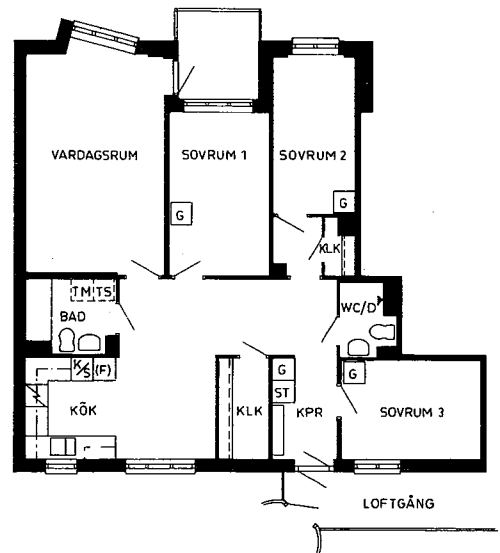

LÄGENHETSTYPER

Skala 1 : 200 1 cm = 2 m

- | | | | |
|-----|---------------------|-----|-------------------------|
| G | = Garderob | (F) | = Plats för frysskåp |
| L | = Linneskåp | ☑ | = Elspis |
| ST | = Städsåp | T | = Plats för torkskåp |
| KLK | = Klädskåp | TM | = Plats för tvättmaskin |
| K/S | = Kyl- och svalskåp | KPR | = Kapprum |

2 rum och kök
Typ 2A 61 m²

3 rum och kök
Typ 3A 78 m²
Typ 3D 78 m² *

* Lägenhet typ 3D saknar balkong, den har i stället uteplats på mark med pergola.

4 rum och kök
Typ 4A 99 m²

3 2/2 rum och kök
Typ 3 2/2A 108 m²

2 rum och kök
Typ 2B 59 m²

2 1/2 rum och kök
Typ 2 1/2A 80 m²

3 rum och kök
Typ 3B 74 m²

3 rum och kök
Typ 3C 83 m²

2 2/2 rum och kök
Typ 2 2/2A 96 m²

2 2/2 rum och kök
Typ 2 2/2B 99 m²

3 2/2 rum och kök
Typ 3 2/2B 109 m²
Typ 3 2/2C 109 m² *

* Lägenhet typ 3 2/2C saknar balkong. Den har i stället uteplats på mark med pergola.

LÄGENHETSNUMMER OCH LÄGENHETSTYPER

LÄGENHETER I GATHUS

Lägenhetsnummer:

7 tr

021

022

023