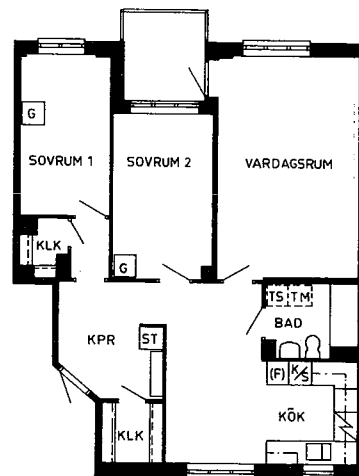

LÄGENHETSTYPER

Skala 1 : 200 1 cm = 2 m

- | | | | |
|-----|---------------------|-----|-------------------------|
| G | = Garderob | (F) | = Plats för frysskåp |
| L | = Linneskåp | ☑ | = Elspis |
| ST | = Städsåp | T | = Plats för torkskåp |
| KLK | = Klädskåp | TM | = Plats för tvättmaskin |
| K/S | = Kyl- och svalskåp | KPR | = Kapprum |

2 rum och kök
Typ 2A 61 m²

3 rum och kök
Typ 3A 78 m²
Typ 3D 78 m² *

* Lägenhet typ 3D saknar balkong, den har i stället uteplats på mark med pergola.

4 rum och kök
Typ 4A 99 m²

3 2/2 rum och kök
Typ 3 2/2A 108 m²

2 rum och kök
Typ 2B 59 m²

2 1/2 rum och kök
Typ 2 1/2A 80 m²

3 rum och kök
Typ 3B 74 m²

3 rum och kök
Typ 3C 83 m²

2 2/2 rum och kök
Typ 2 2/2A 96 m²

2 2/2 rum och kök
Typ 2 2/2B 99 m²

3 2/2 rum och kök
Typ 3 2/2B 109 m²
Typ 3 2/2C 109 m² *

* Lägenhet typ 3 2/2C saknar balkong. Den har i stället uteplats på mark med pergola.

LÄGENHETSNUMMER OCH LÄGENHETSTYPER

LÄGENHETER I GATHUS

Lägenhetsnummer:

7 tr

021

022

023