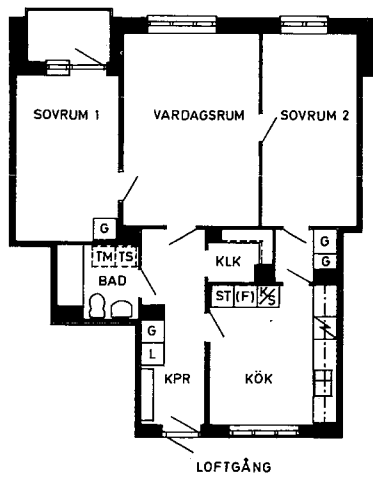

LÄGENHETSTYPER

Skala 1 : 200 1 cm = 2 m

- | | | | |
|-----|---------------------|-----|-------------------------|
| G | = Garderob | (F) | = Plats för frysskåp |
| L | = Linneskåp | ☑ | = Elspis |
| ST | = Städsåp | T | = Plats för torkskåp |
| KLK | = Klädskåp | TM | = Plats för tvättmaskin |
| K/S | = Kyl- och svalskåp | KPR | = Kapprum |

2 rum och kök
Typ 2A 61 m²

3 rum och kök
Typ 3A 78 m²
Typ 3D 78 m² *

* Lägenhet typ 3D saknar balkong, den har i stället uteplats på mark med pergola.

4 rum och kök
Typ 4A 99 m²

3 2/2 rum och kök
Typ 3 2/2A 108 m²

2 rum och kök
Typ 2B 59 m²

2 1/2 rum och kök
Typ 2 1/2A 80 m²

3 rum och kök
Typ 3B 74 m²

3 rum och kök
Typ 3C 83 m²

2 2/2 rum och kök
Typ 2 2/2A 96 m²

2 2/2 rum och kök
Typ 2 2/2B 99 m²

3 2/2 rum och kök
Typ 3 2/2B 109 m²
Typ 3 2/2C 109 m² *