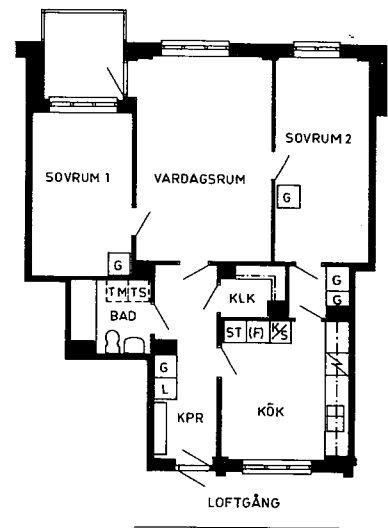

LÄGENHETSTYPER

Skala 1 : 200 1 cm = 2 m

- | | | | |
|-----|---------------------|-----|-------------------------|
| G | = Garderob | (F) | = Plats för frysskåp |
| L | = Linneskåp | ☑ | = Elspis |
| ST | = Städsåp | T | = Plats för torkskåp |
| KLK | = Klädskåp | TM | = Plats för tvättmaskin |
| K/S | = Kyl- och svalskåp | KPR | = Kapprum |

2 rum och kök
Typ 2A 61 m²

3 rum och kök
Typ 3A 78 m²
Typ 3D 78 m² *

* Lägenhet typ 3D saknar balkong, den har i stället uteplats på mark med pergola.

4 rum och kök
Typ 4A 99 m²

3 2/2 rum och kök
Typ 3 2/2A 108 m²

2 rum och kök
Typ 2B 59 m²

2 1/2 rum och kök
Typ 2 1/2A 80 m²

3 rum och kök
Typ 3B 74 m²

3 rum och kök
Typ 3C 83 m²

2 2/2 rum och kök
Typ 2 2/2A 96 m²

2 2/2 rum och kök
Typ 2 2/2B 99 m²

3 2/2 rum och kök
Typ 3 2/2B 109 m²
Typ 3 2/2C 109 m² *