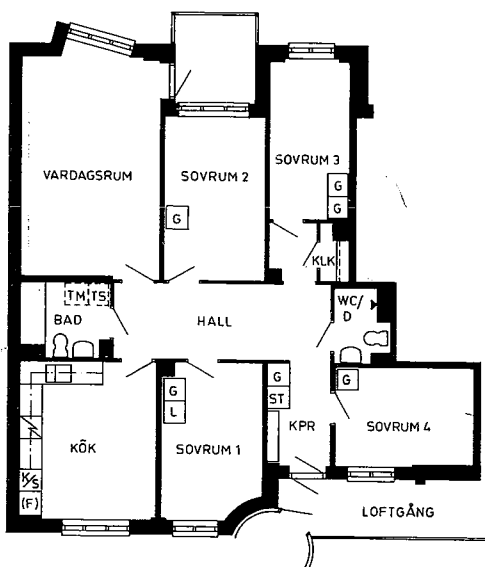

LÄGENHETSTYPER

Skala 1 : 200 1 cm = 2 m

- | | | | |
|-----|---------------------|-----|-------------------------|
| G | = Garderob | (F) | = Plats för frysskåp |
| L | = Linneskåp | ☑ | = Elspis |
| ST | = Städsåp | T | = Plats för torkskåp |
| KLK | = Klädskåp | TM | = Plats för tvättmaskin |
| K/S | = Kyl- och svalskåp | KPR | = Kapprum |

2 rum och kök
Typ 2A 61 m²

3 rum och kök
Typ 3A 78 m²
Typ 3D 78 m² *

* Lägenhet typ 3D saknar balkong, den har i stället uteplats på mark med pergola.

4 rum och kök
Typ 4A 99 m²

3 2/2 rum och kök
Typ 3 2/2A 108 m²

2 rum och kök
Typ 2B 59 m²

2 1/2 rum och kök
Typ 2 1/2A 80 m²

3 rum och kök
Typ 3B 74 m²

3 rum och kök
Typ 3C 83 m²

2 2/2 rum och kök
Typ 2 2/2A 96 m²

2 2/2 rum och kök
Typ 2 2/2B 99 m²

3 2/2 rum och kök
Typ 3 2/2B 109 m²
Typ 3 2/2C 109 m² *

* Lägenhet typ 3 2/2C saknar balkong. Den har i stället uteplats på mark med pergola.

LÄGENHETSNUMMER OCH LÄGENHETSTYPER

LÄGENHETER I GATHUS

Lägenhetsnummer:

7 tr

021

022

023