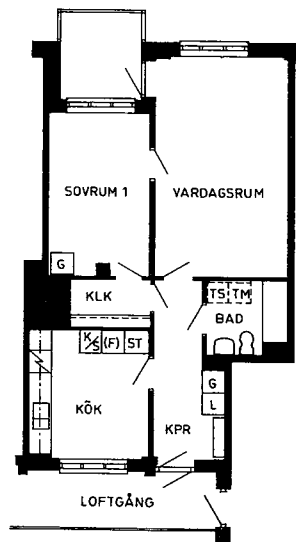

LÄGENHETSTYPER

Skala 1 : 200 1 cm = 2 m

- | | | | |
|-----|---------------------|-----|-------------------------|
| G | = Garderob | (F) | = Plats för frysskåp |
| L | = Linneskåp | ☑ | = Elspis |
| ST | = Städsåp | T | = Plats för torkskåp |
| KLK | = Klädskåp | TM | = Plats för tvättmaskin |
| K/S | = Kyl- och svalskåp | KPR | = Kapprum |

2 rum och kök
Typ 2A 61 m²

3 rum och kök
Typ 3A 78 m²
Typ 3D 78 m² *

* Lägenhet typ 3D saknar balkong, den har i stället uteplats på mark med pergola.

4 rum och kök
Typ 4A 99 m²

3 2/2 rum och kök
Typ 3 2/2A 108 m²

2 rum och kök
Typ 2B 59 m²

2 1/2 rum och kök
Typ 2 1/2A 80 m²

3 rum och kök
Typ 3B 74 m²

3 rum och kök
Typ 3C 83 m²

2 2/2 rum och kök
Typ 2 2/2A 96 m²

2 2/2 rum och kök
Typ 2 2/2B 99 m²

3 2/2 rum och kök
Typ 3 2/2B 109 m²
Typ 3 2/2C 109 m² *