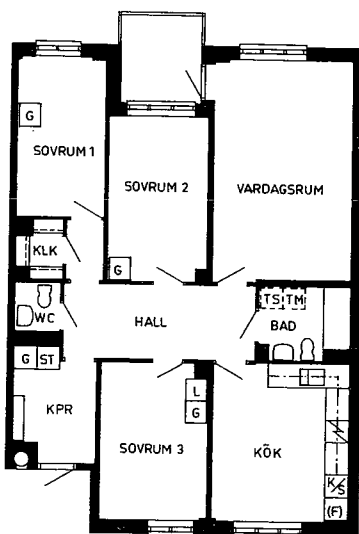

LÄGENHETSTYPER

Skala 1 : 200 1 cm = 2 m

- | | | | |
|-----|---------------------|-----|-------------------------|
| G | = Garderob | (F) | = Plats för frysskåp |
| L | = Linneskåp | ☑ | = Elspis |
| ST | = Städsåp | T | = Plats för torkskåp |
| KLK | = Klädskåp | TM | = Plats för tvättmaskin |
| K/S | = Kyl- och svalskåp | KPR | = Kapprum |

2 rum och kök
Typ 2A 61 m²

3 rum och kök
Typ 3A 78 m²
Typ 3D 78 m² *

* Lägenhet typ 3D saknar balkong, den har i stället uteplats på mark med pergola.

4 rum och kök
Typ 4A 99 m²

3 2/2 rum och kök
Typ 3 2/2A 108 m²

2 rum och kök
Typ 2B 59 m²

2 1/2 rum och kök
Typ 2 1/2A 80 m²

3 rum och kök
Typ 3B 74 m²

3 rum och kök
Typ 3C 83 m²

2 2/2 rum och kök
Typ 2 2/2A 96 m²

2 2/2 rum och kök
Typ 2 2/2B 99 m²

3 2/2 rum och kök
Typ 3 2/2B 109 m²
Typ 3 2/2C 109 m² *