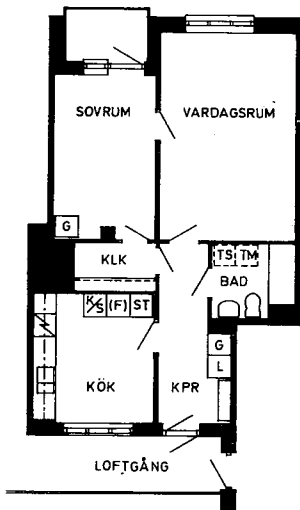

LÄGENHETSTYPER

Skala 1 : 200 1 cm = 2 m

- | | | | |
|-----|---------------------|-----|-------------------------|
| G | = Garderob | (F) | = Plats för frysskåp |
| L | = Linneskåp | ☑ | = Elspis |
| ST | = Städsåp | T | = Plats för torkskåp |
| KLK | = Klädskåp | TM | = Plats för tvättmaskin |
| K/S | = Kyl- och svalskåp | KPR | = Kapprum |

2 rum och kök
Typ 2A 61 m²

3 rum och kök
Typ 3A 78 m²
Typ 3D 78 m² *

* Lägenhet typ 3D saknar balkong, den har i stället uteplats på mark med pergola.

4 rum och kök
Typ 4A 99 m²

3 2/2 rum och kök
Typ 3 2/2A 108 m²

2 rum och kök
Typ 2B 59 m²

2 1/2 rum och kök
Typ 2 1/2A 80 m²

3 rum och kök
Typ 3B 74 m²

3 rum och kök
Typ 3C 83 m²

2 2/2 rum och kök
Typ 2 2/2A 96 m²

2 2/2 rum och kök
Typ 2 2/2B 99 m²

3 2/2 rum och kök
Typ 3 2/2B 109 m²
Typ 3 2/2C 109 m² *